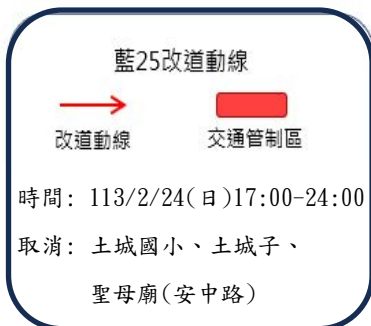

公告

113.2.20

配合本市「土城聖母廟煙火」活動交通管制，於113年2月24日17:00~24:00，本公司營運路線：藍24「安工區-土城子-青草里」線、藍24「安工區-土城子」線，藍25「佳里-七股-土城子-科工區」線，活動期間招呼站暫不停靠及改道路線如下，欲乘車的民眾請改至前後鄰近站搭乘，造成不便敬請見諒。

一、暫不停靠站

路線	影響班次	暫不停靠招呼站	備註
藍 24	17:00 至末班	「土城國小」、「城東里」、「土城子」、「聖母廟(安中路)」、「聖母廟(城安路)」、「砂崙社區」、「砂崙里」、「青草里」	活動期間起訖站改為「砂崙路口」招呼站
藍 25	17:00 至末班	「土城國小」(往佳里方向)、「土城子」、「聖母廟(安中路)」	

二、改道路線

*若遇到公車停靠受影響，請通報動態群組。

特此公告週知

興南汽車客運(股)公司

敬啟