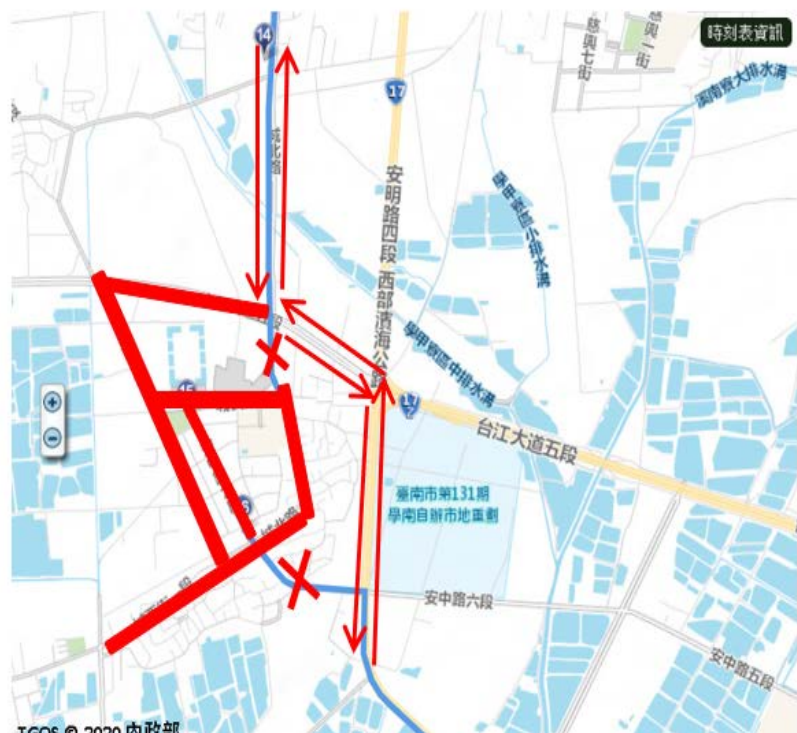

公告

113.2.20

配合本市「土城聖母廟煙火」活動交通管制，於113年2月24日17:00~24:00，本公司營運路線：藍24「安工區-土城子-青草里」線、藍24「安工區-土城子」線，藍25「佳里-七股-土城子-科工區」線，活動期間招呼站暫不停靠及改道路線如下，欲乘車的民眾請改至前後鄰近站搭乘，造成不便敬請見諒。

一、暫不停靠站

路線	影響班次	暫不停靠招呼站	備註
藍 24	17:00 至末班	「土城國小」、「城東里」、「土城子」、「聖母廟(安中路)」、「聖母廟(城安路)」、「砂崙社區」、「砂崙里」、「青草里」	活動期間起訖站改為「砂崙路口」招呼站
藍 25	17:00 至末班	「土城國小」(往佳里方向)、「土城子」、「聖母廟(安中路)」	

二、改道路線

*若遇到公車停靠受影響，請通報動態群組。

特此公告週知

興南汽車客運(股)公司

敬啟