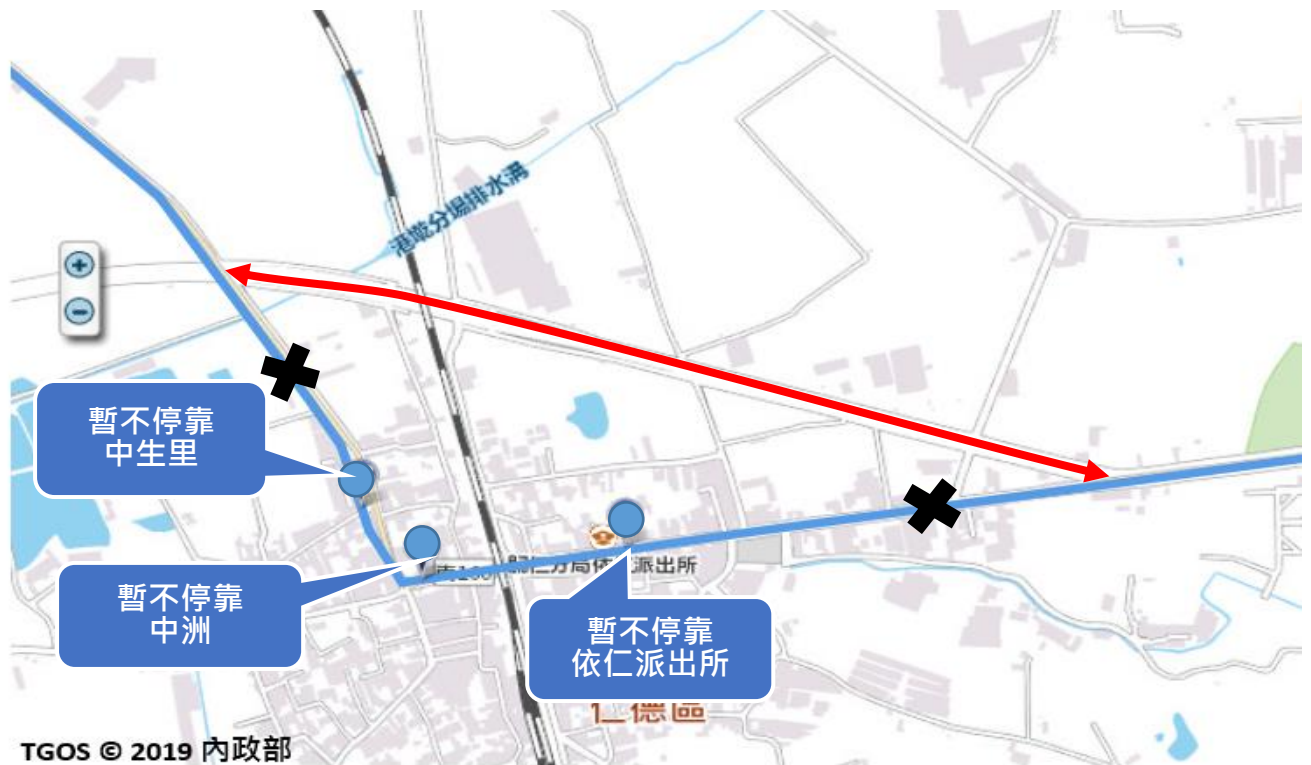

公告

113.4.19

配合本市「仁德區中洲路廟會」交通管制，於 113 年 4 月 22 日 12:00 起至 113 年 4 月 23 日 24:00 止，本公司營運路線：紅 3「台南-台南航空站-高鐵台南站-關廟」線、紅 3「台南-台南航空站-長榮大學-高鐵台南站-關廟」線、紅 3「台南-台南航空站-文賢、德成路口-高鐵台南站-關廟」線，活動期間暫不停靠「中生里」、「中洲」、「依仁派出所」雙向招呼站，請乘客至前、後招呼站搭乘，不便之處，敬請見諒。

↔ 原路線—文賢路二段—外環道路—文賢路二段—原路線

特此公告週知

興南汽車客運(股)公司

敬啟