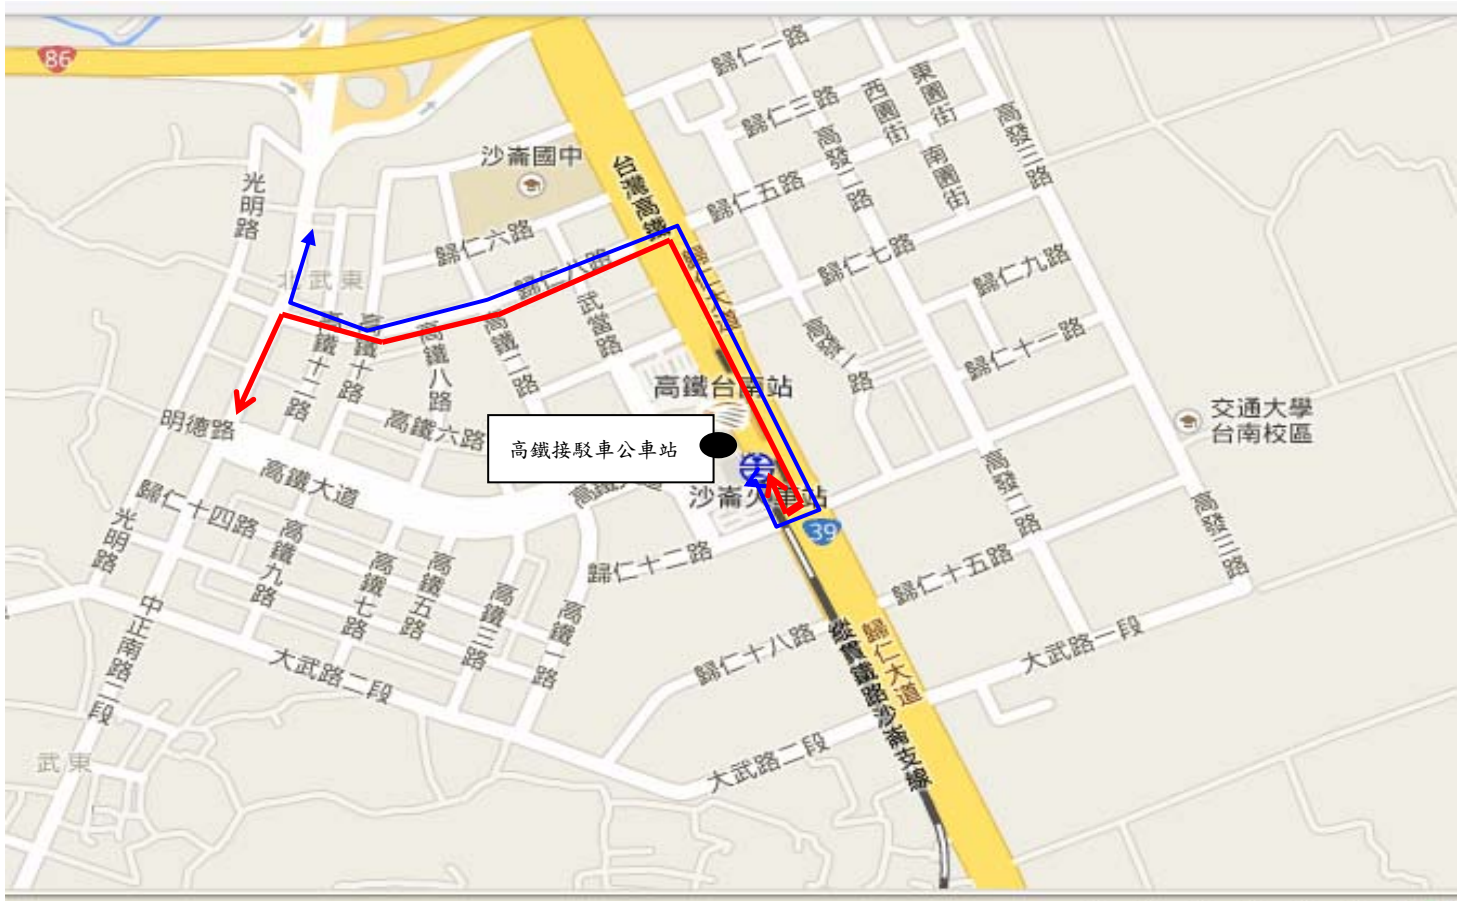

公告

103.12.19

因「2015 臺南喜洋洋跨年晚會活動」於高鐵台南站舉辦，自 103 年 12 月 31 日 14 時起至 104 年 1 月 1 日 3 時止實施交通管制，於管制時段本公司營運路線—紅 3「台南-高鐵台南站-關廟」線，紅 14「高鐵台南站-關廟」線，綠 16「新化-高鐵台南站」線，3 條營運路線調整路徑如下：

原路線-中正南路二段-歸仁八路-歸仁大道-高鐵接駁車站位-歸仁十二路迴轉-原路線

—(紅 3)線

—(紅 14)線, (綠 16)線

不便之處，敬請見諒！

特此公告週知

興南汽車客運股份有限公司 敬啟