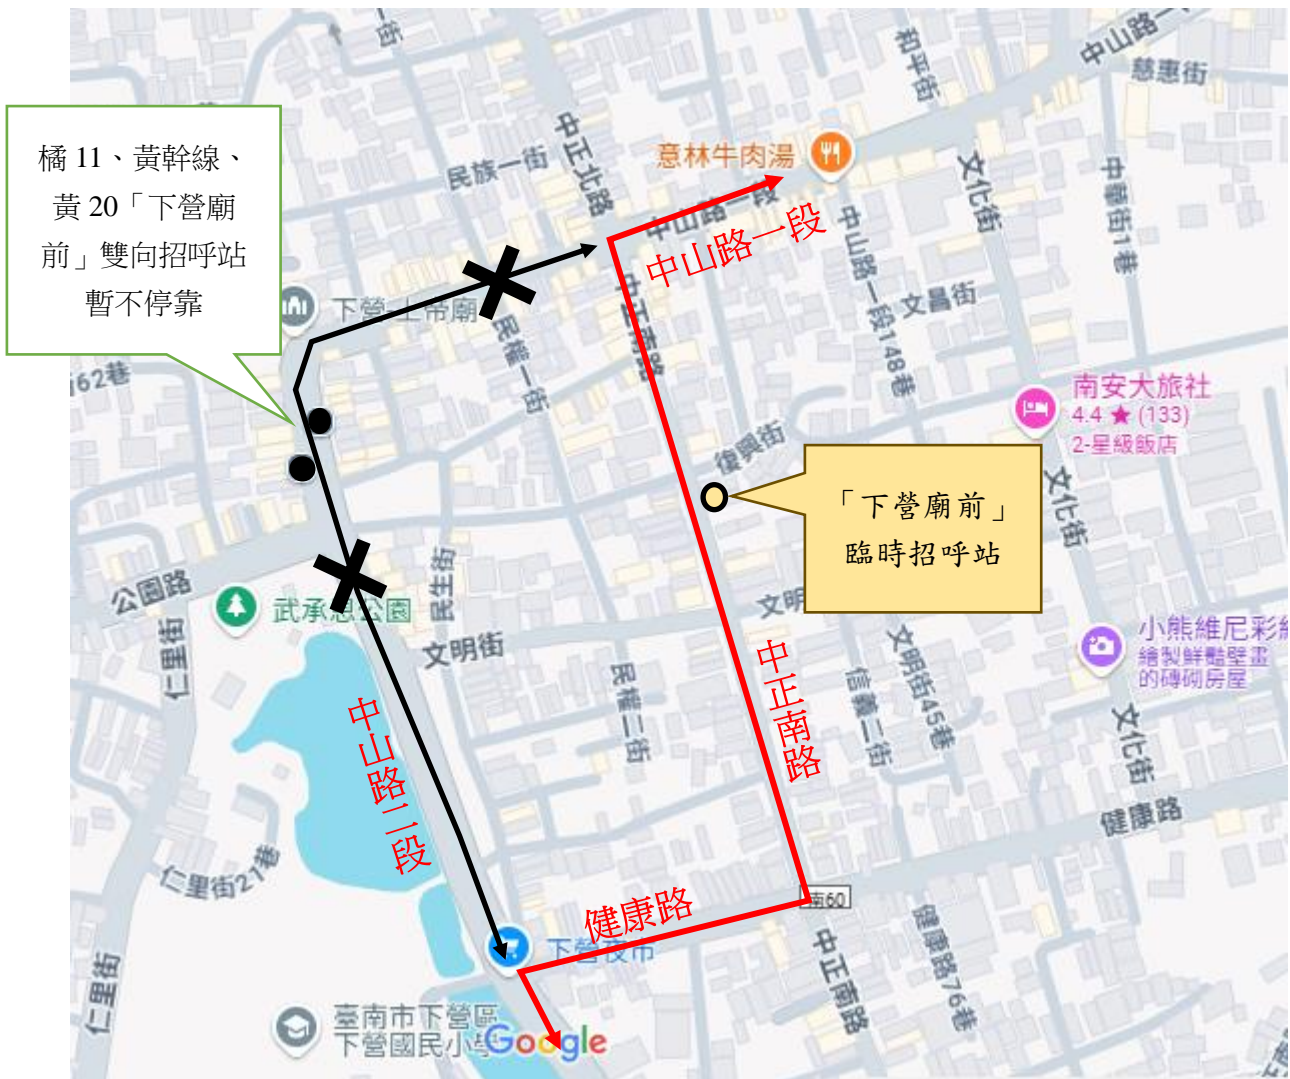

公告

114.3.19

配合「下營上帝廟乙巳科下營香文化祭活動」，於114年3月21日起至114年4月2日止，本公司橘11、橘11-1(下營-台南)、黃幹線、黃20，微調路徑如下：

↔ 原路線-中山路一段-~~中正南路~~-~~健康路~~-中山路二段-原路線。

橘11、黃幹線、黃20暫不停靠「下營廟前」招呼站，請乘客至「下營廟前」臨時招呼站搭車，如有不便之處，敬請見諒。

特此公告週知

興南汽車客運(股)公司 敬啟