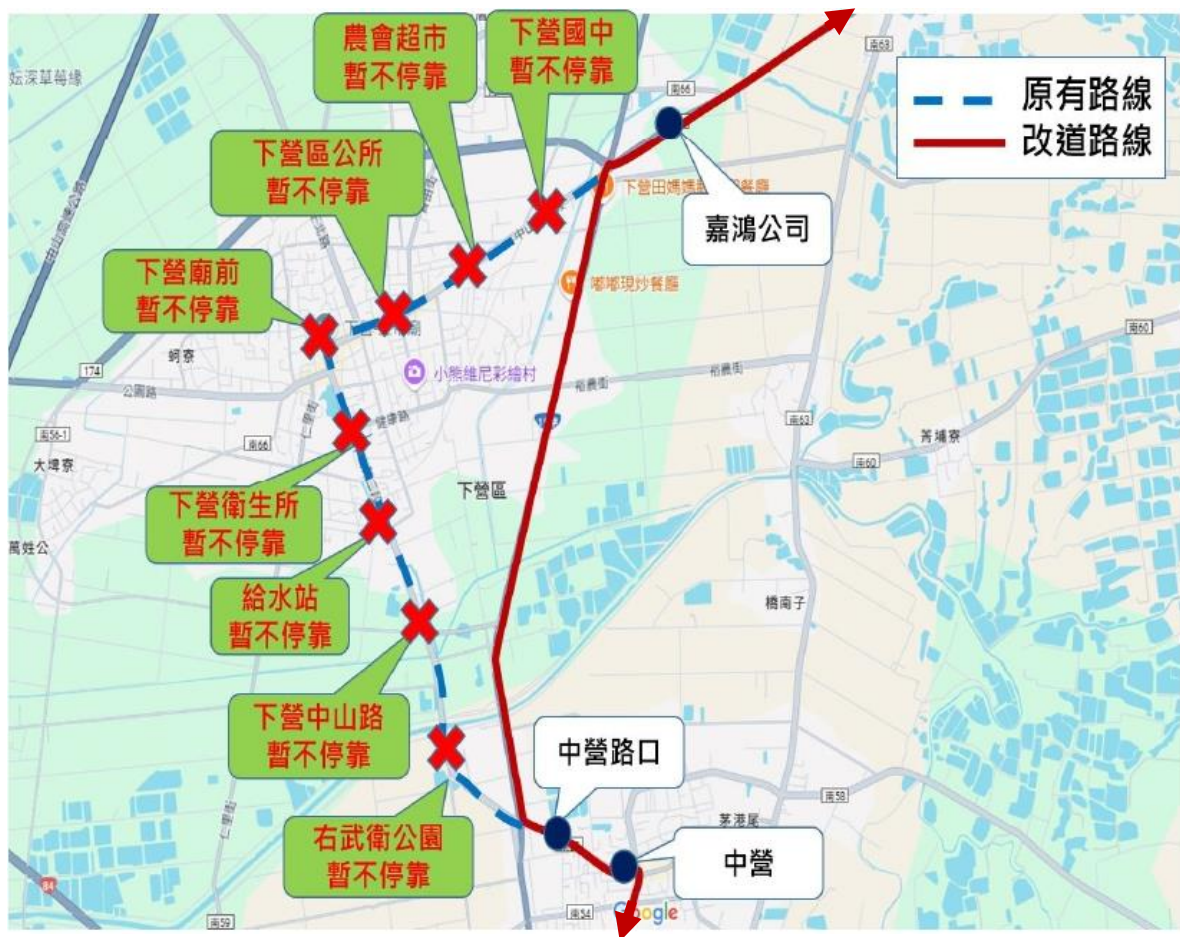

公告

115.04.10

配合「土庫上帝廟聖誕千秋玄天上帝出巡前往下營上帝廟會香聯誼暨三年一科平安賜福遶境大典」，於115年4月17日(五) 17:00-18:30 以及115年4月18日(六) 07:30-09:00，本公司橋11線、橋11-1(下營-台南)線、黃幹線、黃20線，微調路徑如下：

↔ 原路線 - 新進東街 - 中正南路 - 原路線。

115年4月17日(五) 17:00-18:30 橋11線、黃幹線、黃20線暫不停靠(雙向)招呼站如下：「下營廟前」、「下營衛生所」、「給水站」，請乘客至「下營營前」臨時招呼站搭車，如有不便之處，敬請見諒。

↔ 原路線 - 台 19(中興南路) - 原路線。

115 年 4 月 18 日(六) 07:30-09:00 橋 11 線、黃幹線、橋 11-1 線暫不停靠(雙向)招呼站如下:「下營國中」、「農會超市」、「下營區公所」、「下營廟前」、「下營衛生所」、「給水站」、「下營中山路」、「右武衛公園」。

※ 橋 11 線起訖站將暫改為「中營路口」招呼站(雙向)、橋 11-1 線起訖站將暫改為「中營」招呼站(雙向), 如有不便之處, 敬請見諒。