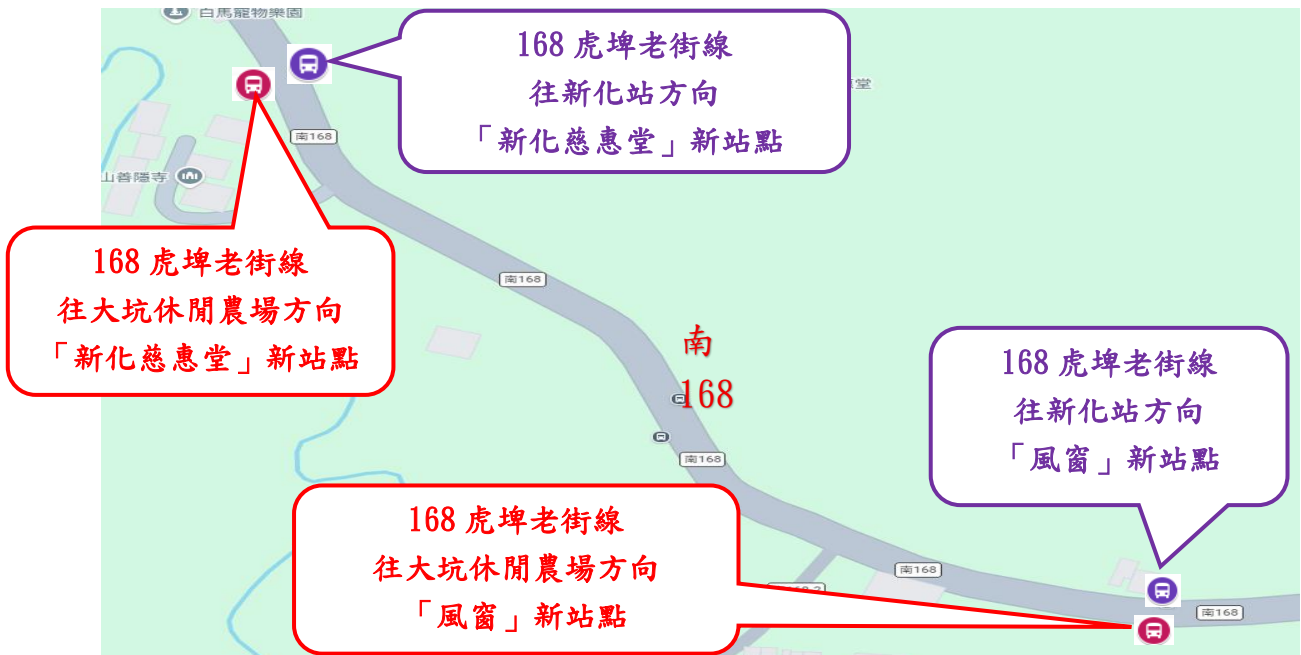

往新化站方向:增設「林家園藝」招呼站。

往大坑休閒農場方向:增設「林家園藝」招呼站。

往新化站方向:增設「新化慈惠堂」、「風窗」招呼站。

往大坑休閒農場方向:增設「新化慈惠堂」、「風窗」招呼站。

特此公告週知

興南汽車客運(股)公司

敬啟