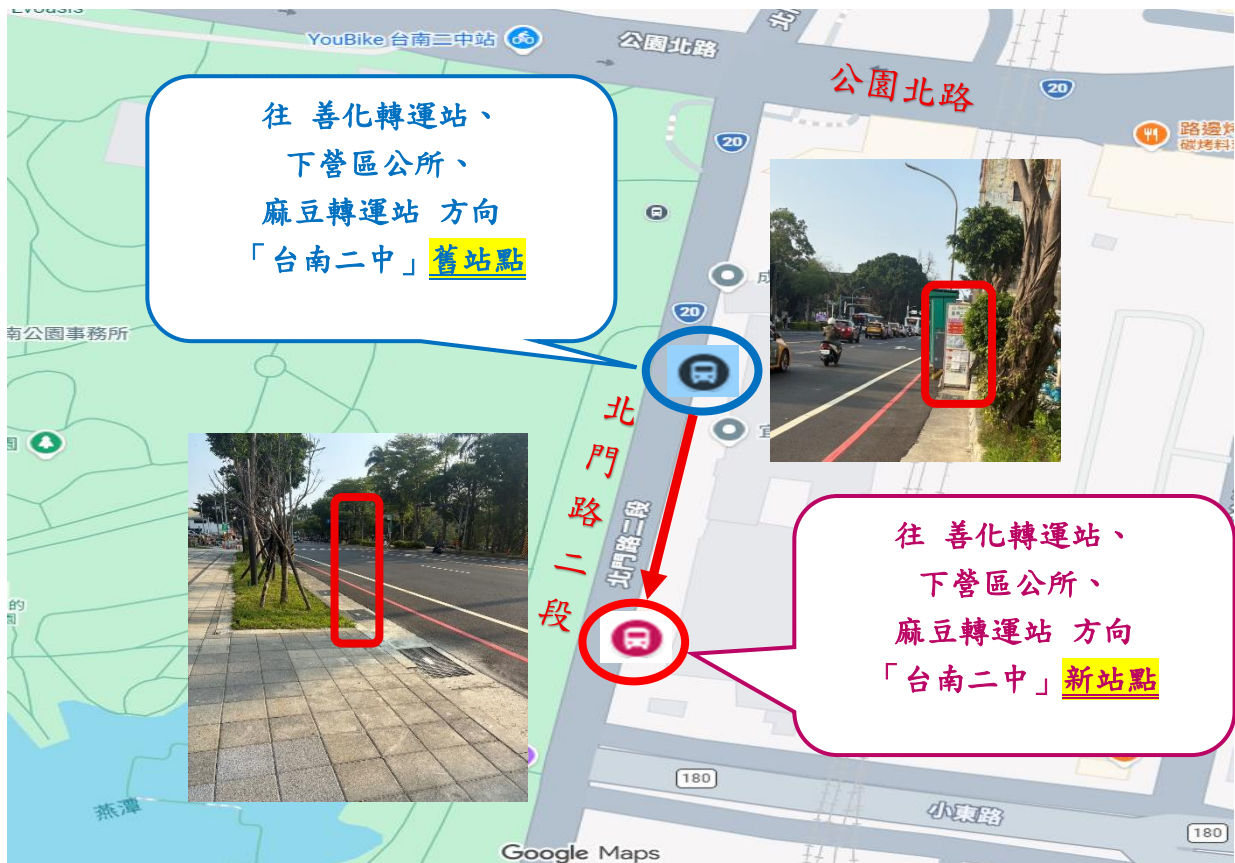

公告

115.05.04

115年05月13日起，本公司營運路線：
橘3線(往善化轉運站方向)、橘11線、橘11-1線(往下營區公所、麻豆轉運站方向)，「**台南二中**」招呼站，往南遷移98公尺，位置如下：

特此公告週知

興南汽車客運(股)公司

敬啟