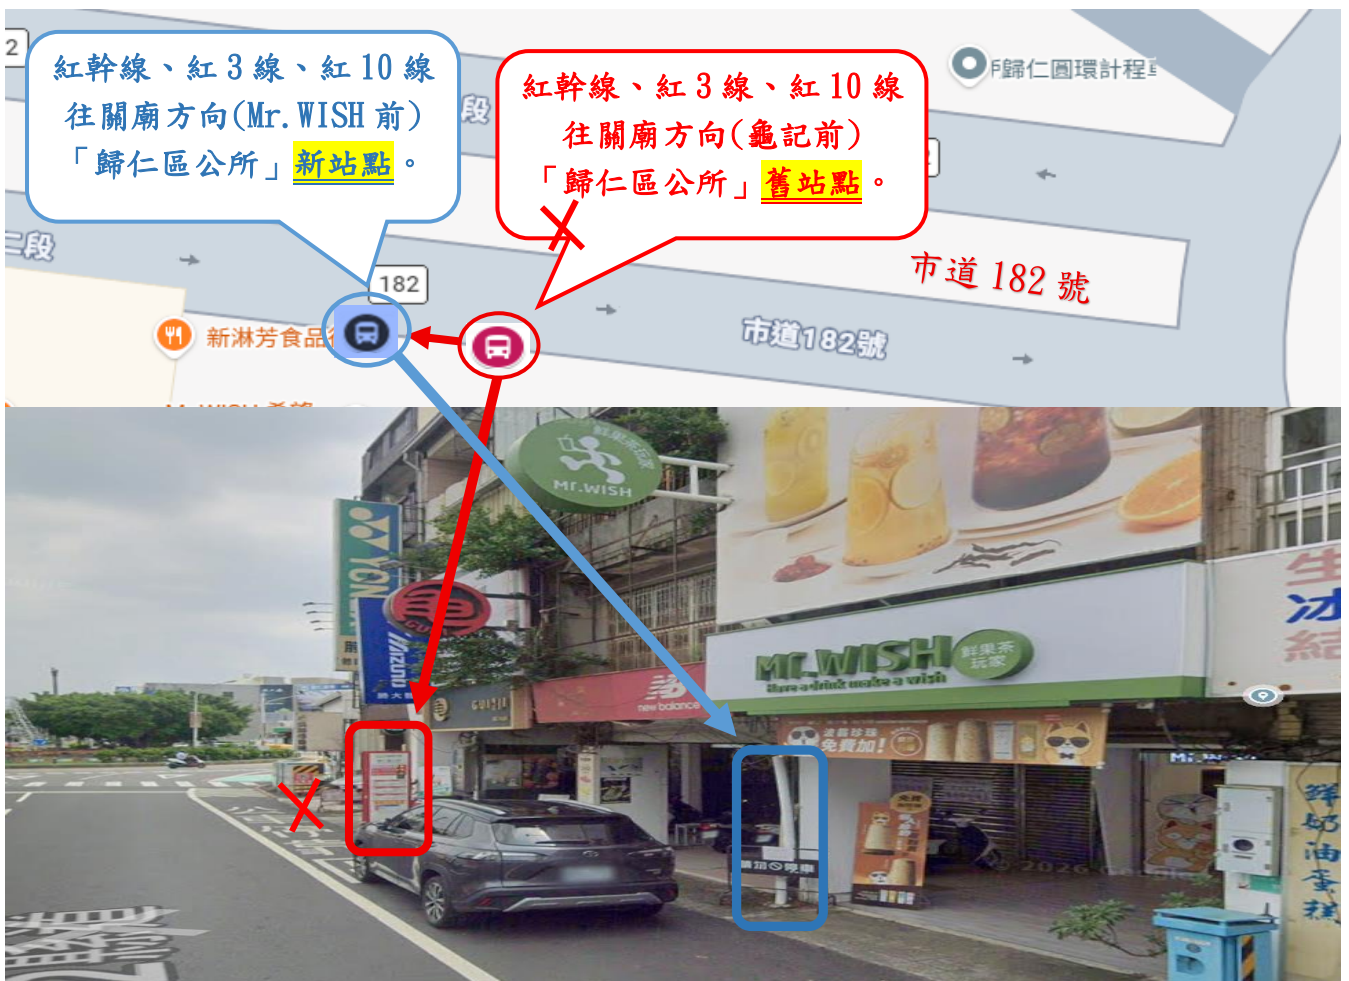

# 公告

115.06.24

即日起，本公司營運路線【紅幹線、紅3線、紅10線】，「歸仁區公所」招呼站(往關廟方向)，往西遷移10公尺，位置如下：

特此公告週知

興南汽車客運(股)公司

敬啟